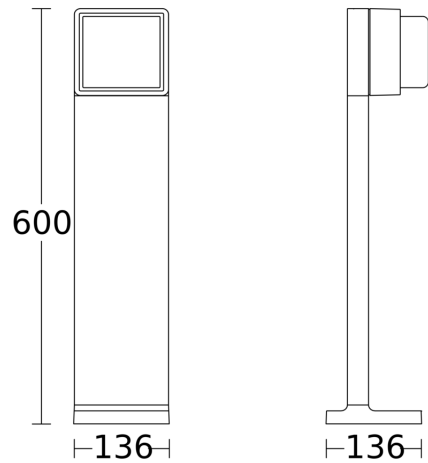

Technische gegevens

Afmetingen (L x B x H)	136 x 146 x 600 mm
Met lampjes	Ja, STEINEL led-systeem
Fabrieksgarantie	5 jaar
Instellingen via	App, Smartphone, Connect Bluetooth Mesh
Met afstandsbediening	Nee
Variant	met bewegingsmelder
VPE1, EAN	4007841078669
Toepassing, plaats	Buiten
Toepassing, ruimte	Buiten, tuin
Incl. stickervel met huisnummers	Nee
Montageplaats	Staan
Slagvastheid	IK03
Bescherming	IP44
Beschermingsklasse	I
Omgevingstemperatuur	-20 - 40 °C
Materiaal van de behuizing	Aluminium

GL 85 SC 600

met bewegingsmelder
EAN 4007841 078669
art.nr. 078669

Technische gegevens

Materiaal van de afdekking	Kunststof opaal
Stroomtoevoer	220 – 240 V / 50 – 60 Hz
Vermogen	9 W
Registratie	evt. door glas, hout en snelbouwwanden
Onderkruipbescherming	Nee
verkleining van de registratiehoek per segment mogelijk	Nee
Elektronische instelling	Ja
Mechanische instelling	Nee
Reikwijdte detail	instelbaar registratiebereik op 3 assen
Reikwijdte radiaal	r = 5 m (35 m ²)
Reikwijdte tangentiaal	r = 5 m (35 m ²)

Basislichtfunctie tijd	10s-60 min., Lichtsterktegestuurd, UIT
Hoofdlicht instelbaar	0 - 100 %
Schemerinstelling Teach	Ja
Koppeling	Ja
Soort koppeling	Master/slave
Basislichtfunctie in procenten	0 – 100 %
Basislichtfunctie procent, vanaf	0 %
Basislichtfunctie procent, tot	100 %
Koppeling via	Bluetooth Mesh Connect
Index kleurweergave CRI	= 82
Registratiehoek	160 °

GL 85 SC 600

met bewegingsmelder
EAN 4007841 078669
art.nr. 078669

Registratiebereik

Maten

aansluitschema Bluetooth

aansluitschema Bluetooth