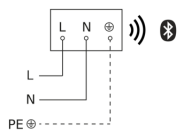

GL 85 SC 600

met bewegingsmelder
EAN 4007841 078669
art.nr. 078669

Technische gegevens

Materiaal van de afdekking	Kunststof opaal
Stroomtoevoer	220 – 240 V / 50 – 60 Hz
Vermogen	9 W
Registratie	evt. door glas, hout en snelbouwwanden
Onderkruipbescherming	Nee
verkleining van de registratiehoek per segment mogelijk	Nee
Elektronische instelling	Ja
Mechanische instelling	Nee
Reikwijdte detail	instelbaar registratiebereik op 3 assen
Reikwijdte radiaal	r = 5 m (35 m ²)
Reikwijdte tangentiaal	r = 5 m (35 m ²)

Basislichtfunctie tijd	10s-60 min., Lichtsterktegestuurd, UIT
Hoofdlicht instelbaar	0 - 100 %
Schemerinstelling Teach	Ja
Koppeling	Ja
Soort koppeling	Master/slave
Basislichtfunctie in procenten	0 – 100 %
Basislichtfunctie procent, vanaf	0 %
Basislichtfunctie procent, tot	100 %
Koppeling via	Bluetooth Mesh Connect
Index kleurweergave CRI	= 82
Registratiehoek	160 °

GL 85 SC 600

met bewegingsmelder
EAN 4007841 078669
art.nr. 078669

Registratiebereik

Maten

aansluitschema Bluetooth

aansluitschema Bluetooth